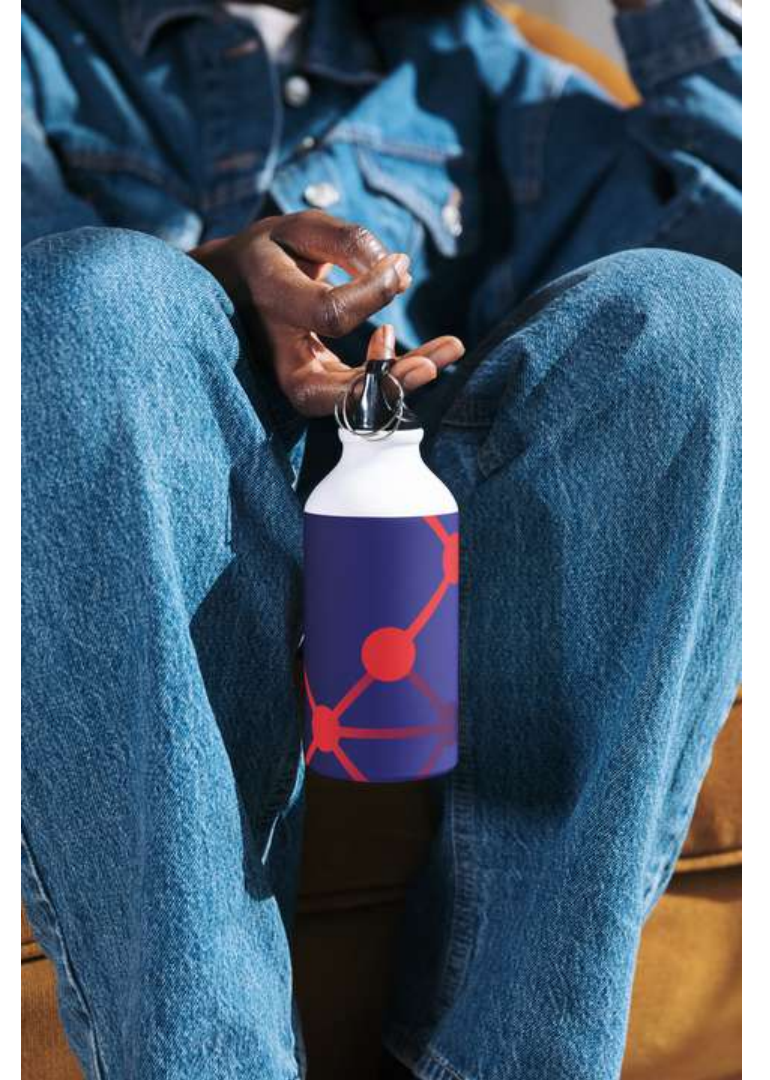

Composition with symbol

Chromatic Variations in B&W (Positive and Negative)

Safety margins

**AI4
REALNET**

**AI4
REALNET**

#2E3192

Pantone 287 C

#ED1C24

Pantone 185 C

#232323

Pantone 532 C

Font | Roboto | Main

AI for real-world network operation

AI for real-world network operation

Lorem ipsum dolor sit amet, consectetur adipiscing elit, sed do eiusmod tempor incididunt ut labore et dolore magna aliqua. Ut enim ad minim veniam, quis nostrud exercitation ullamco laboris nisi ut aliquip ex ea commodo consequat. Duis aute irure dolor in reprehenderit in voluptate velit esse cillum dolore eu fugiat nulla pariatur. Excepteur sint occaecat cupidatat non proident, sunt in culpa qui officia deserunt mollit anim id est laborum.